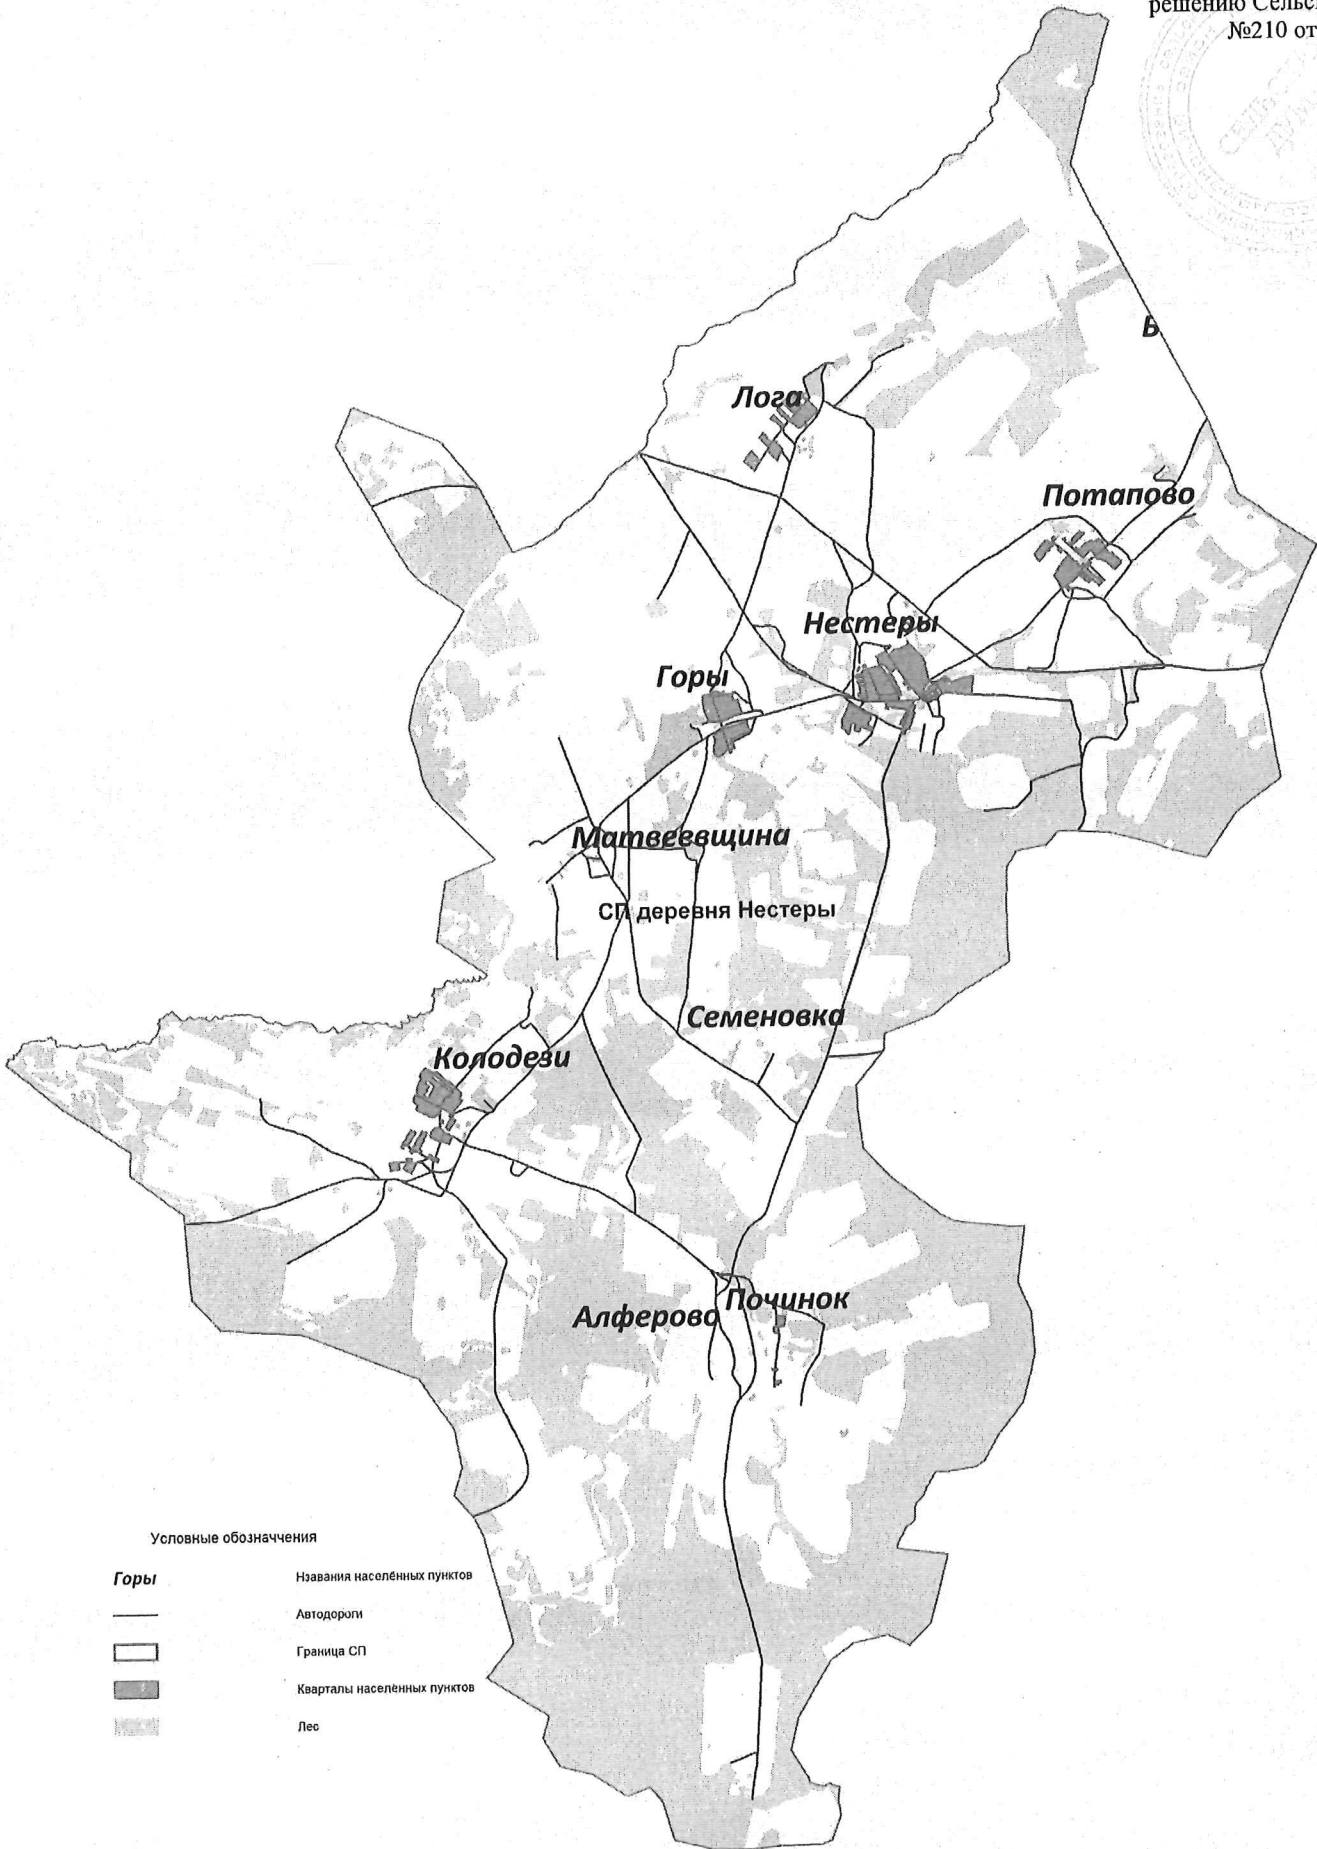

Графическое изображение схемы
избирательного округа
для проведения выборов депутатов Сельской Думы
муниципального образования сельского поселения
"Деревня Нестеры"

Приложение №2 к
решению Сельской Думы
№210 от 12.12.2014

Условные обозначения

Горы	Названия населённых пунктов
	Автомобильные дороги
	Граница СП
	Кварталы населённых пунктов
	Лес