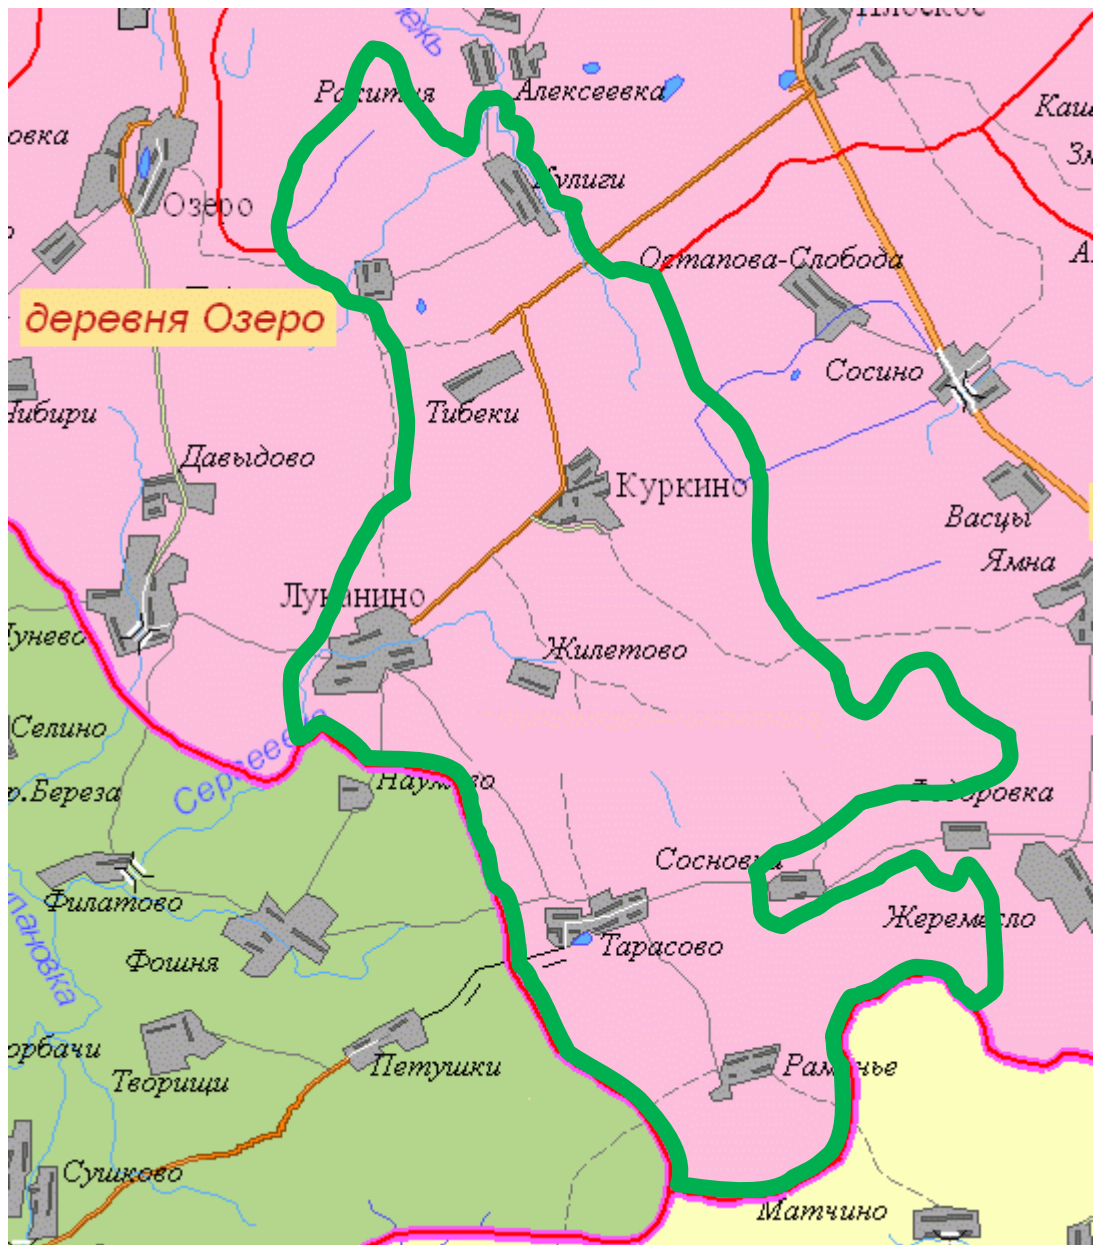

Графическое изображение схемы
избирательного округа
для проведения выборов депутатов Сельской Думы муниципального образования
сельское поселение «Деревня Куркино»

– граница избирательного округа