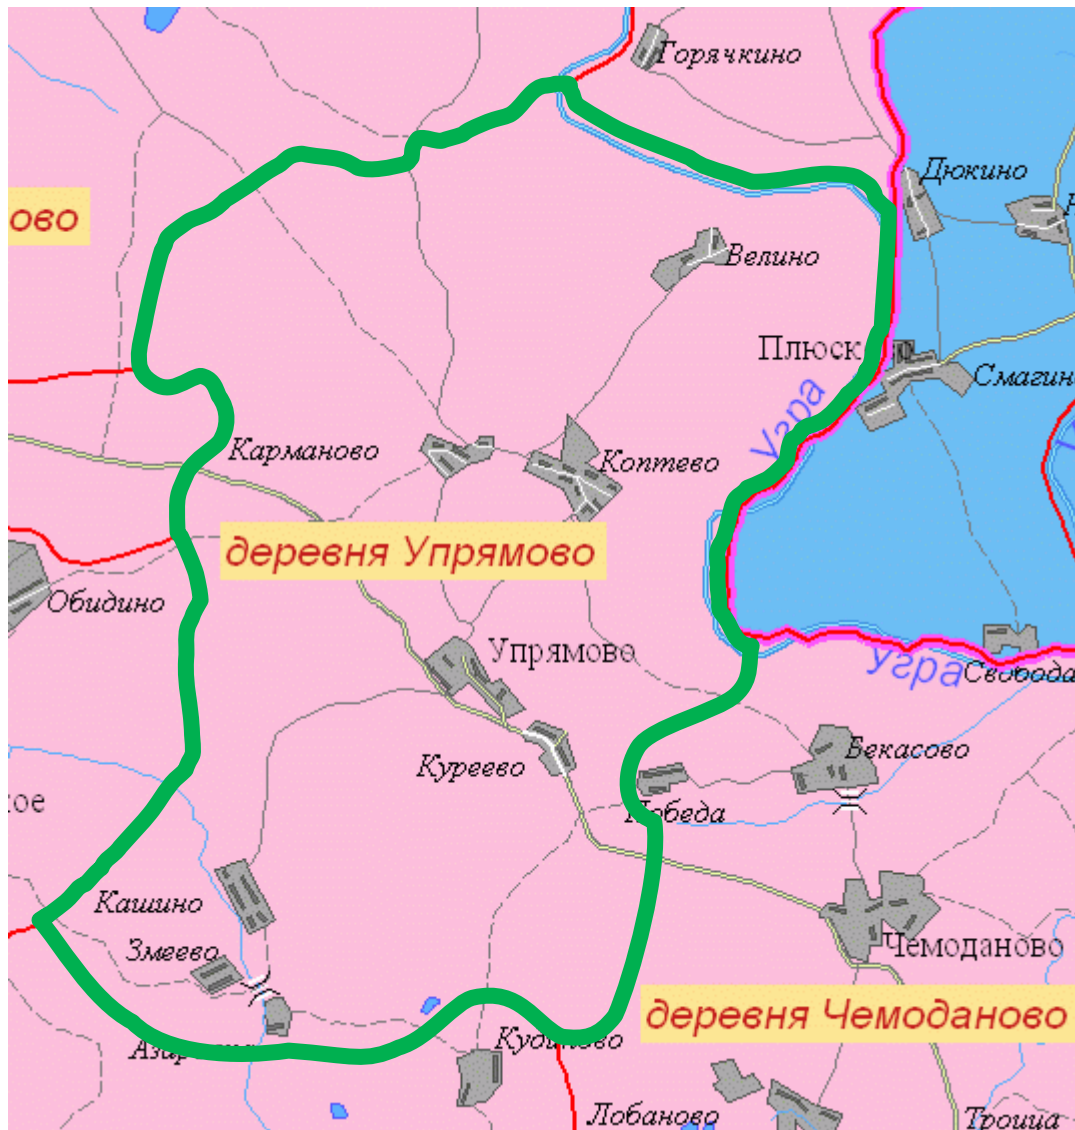

1. Утвердить схему избирательных округов для проведения выборов депутатов Сельской Думы муниципального образования сельское поселение «Деревня Упрямово» (приложение № 1) и графическое изображение схемы (приложение № 2) сроком на 10 лет.
2. Настоящее решение вступает в силу со дня его официального обнародования и подлежит размещению на официальном сайте администрации муниципального образования сельское поселение «Деревня Упрямово» в сети Интернет.
3. Направить настоящее решение в территориальную комиссию Юхновского района.

**Глава МО сельское поселение
«Деревня Упрямово»**

Желнова Е.А.

Приложение № 1
к решению Сельской Думы № 54
от 11 ноября 2014 г.

Схема
избирательного округа
для проведения выборов депутатов Сельской Думы
муниципального образования сельское поселение «Деревня Упрямово»

Семимандатный избирательный округ № 1.

Границы избирательного округа:
Территория муниципального образования сельское поселение «Деревня
Упрямово».

Численность избирателей: 140.

Графическое изображение схемы
избирательного округа
для проведения выборов депутатов Сельской Думы муниципального образования
сельское поселение «Деревня Упрямово»

— граница избирательного округа